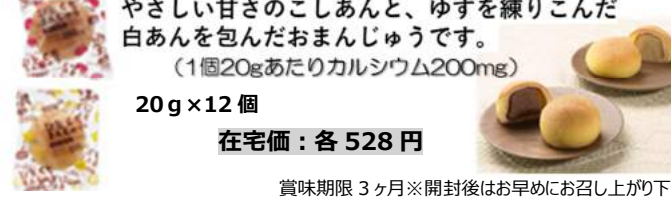

【日清 MCT オイルの特長】

- ①すっきり、クリアな食用油
- ②母乳にも含まれる天然成分
- ③日清 MCT オイルは MCT100%
- ④酸化安定性に優れている

このような方に
お粥や嚥下調整食を食べている方
食事量が減ってエネルギーアップしたい方に
食事のたんぱく質を気にする方に
おすすめ

お手軽惣菜シリーズ 骨なし

さばの塩焼き 1,830 円
メルトソーの塩焼き 1,650 円
赤魚の蒸付け 1,830 円
メルトソーの蒸付け 1,760 円

おうち時間にいかがですか
忙しい時の一品に開封しそのままご使用いただけます。
骨を気にせずおいしくお召上がりいただけます。
常温保存可能で、ローリングストックとしても最適です。

ヘルシーフードのおやつ ひとくちまんじゅう

7月7日新発売
カルシウム入り
こしあん ゆずあん

やさしい甘さのこしあん、ゆずを練りこんだ白あんを包んだおまんじゅうです。
(1個20gあたりカルシウム200mg)

日東ベスト SGセットプラス 全30種