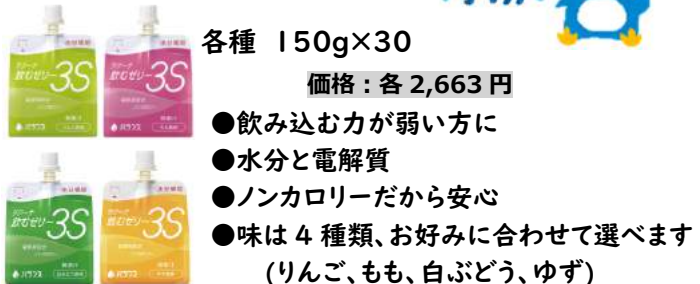

おすすめ商品情報

表示価格は個人価格(税込)です。
冷凍品をご注文の際は、別途クール便代を頂戴しています。

ニュートリー
Juicio Mini ω3 (ジューシオミニオメガスリー)
グレープ味・オレンジ味・フルーツミックス味・ピーチ味 各種 125ml×12

ω3系脂肪酸&必須脂肪酸をプラスしてパワーアップ!
彩りと風味を楽しめるジュースのような流動食 **NEW**

価格:各 2,592円
終売のお知らせ
・Juicio mini (ジューシオミニ) 125ml×12 全8種類
在庫無くなり次第終売
→代替品) Juicio Mini ω3

バランス
飲み込みやすい、水分補給ゼリー
ラクーナ飲むゼリー3S **早め早めの脱水症予防**

各種 150g×30 価格:各 2,663円
●飲み込み力が弱い方に
●水分と電解質
●ノンカロリーだから安心
●味は4種類、お好みに合わせて選べます (りんご、もも、白ぶどう、ゆず)

ハウス食品 5月23日発売 **NEW**
おいしくカロリー200 かぼちゃの煮物風 63g
価格:167円 ※1個からご注文いただけます