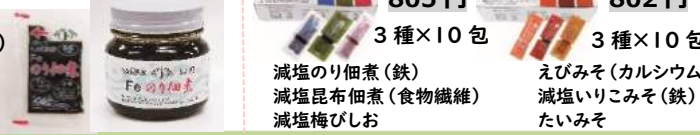

●液体などを飲み込みにくい方の水分補給におすすめです。
●まとまりがよく離水が少ない水分補給ゼリー飲料。
●さっぱりとした美味しさ。

たんぱく調整
ハーバー研究所 **粉飴ムース 52g** 価格:各 119円
全8種類 いちご味・ブルーベリー味・ぶどう味・ラ・フランス味
マンゴー味・パイナップル味・ヨーグルト味・レモンライム味

たんぱく質を抑えた、エネルギー補給のムース。
1個(52g)当り 160kcal、たんぱく質 0g。
少ない量でしっかりエネルギーを補えます。
やわらかくなめらかな食感です。 ※1個からご注文いただけます

プレッシングフェバー **低たんぱくマドレーヌ 30g×5**
冷凍品 価格:各 729円
バター香り豊かなプレーン味
香ばしくほろ苦いチョコ味

ふんわり・しっとり食感
1個あたり エネルギー160kcal、たんぱく質 1.0g

塩分調整
マルサンアイ **減塩みそ 750g**
価格:494円
食塩50%カット
みそ汁1杯あたり(お湯160ml、みそ16g) 食塩0.9g

カセイ食品 **Feのり佃煮**
価格:分包1,161円 250g瓶851円
1包(8g)で鉄2.4mg(ヘム鉄使用) 減塩タイプに仕上げました。

三島食品 | 食用ペースト詰合せ | 食用調味みそ詰め合わせ
価格 805円 | 価格 802円
3種×10包 | 3種×10包
減塩のり佃煮(鉄) | えびみそ(カルシウム)
減塩昆布佃煮(食物繊維) | 減塩いりこみそ(鉄)
減塩梅しお | たいみそ

たんぱくUPヘルパー (たんぱく質補給粉末) 400g
食事を増やすことなく、たんぱく質の補給ができます。お粥、みそ汁、飲み物、ミキサー食に混ぜるだけ!
価格:2,668円

重量の目安
大きじ1(15cc) 約5g
※すりきり1杯です

たんぱく質
約4.7g

調理例:全粥
使用量の目安 200gに対して5g たんぱく質 4.7gUP!

調理例:豆腐の味噌汁
使用量の目安 100gに対して4g たんぱく質 3.7gUP!

調理例:オレンジジュース
使用量の目安 100gに対して4g たんぱく質 3.7gUP!

えねぱくゼリー やわらかい食感で、ほどよいまとまりがあり、離水の少ないゼリーです。果汁を使い※、フルーツの香りでさっぱり。
キッセイ薬品工業 ※1個当たり2.4~3.0%の果汁を使用しています。