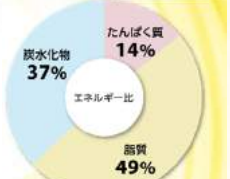

対象商品一覧を
ホームページに
掲載しています。

▶▶QRコードを読み取りください

しあわせ家族
掲載内容変更一覧

カタログ「しあわせ家族」
(2022年6月~2023年5月)

食べられない時にこそしっかり栄養を!スプーン1杯※60kcalの超高濃度栄養食!

※大きじ1杯(15mL)

エネルギー たんぱく質 銅 亜鉛

アップリード 400kcal/100mL
100mL×18
価格:各7,776円/ケース

アップリードmini 200kcal/50mL
50mL×24
価格:各6,782円/ケース

3大栄養素をしっかり配合!

	アップリード/1パック	アップリードmini/1パック
たんぱく質	コラーゲンペプチド10g 乳清たんぱく4gを配合	コラーゲンペプチド5g 乳清たんぱく2gを配合
BCAA	1640mg含有	820mg含有
脂質	吸収が速く、エネルギー効率の良い中鎖脂肪酸(MCT)を30%配合 6.48g	3.24g
カルニチン	50mg配合	25mg配合